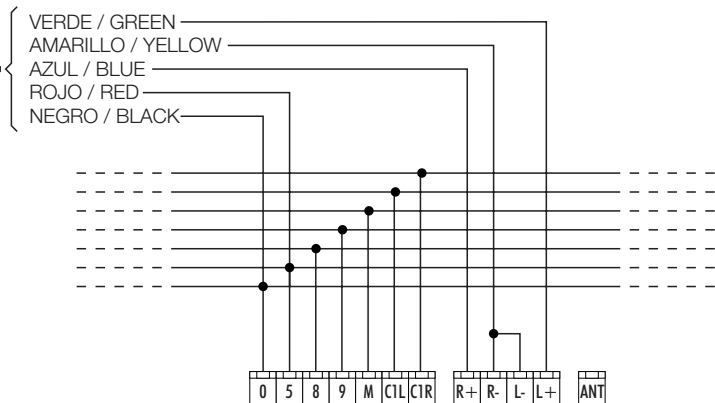

#### CARACTERÍSTICAS TÉCNICAS

Amplificador . . . . . Mono de 15W a 2 Ohmios  
 Altavoz . . . . . Graves - 4" / Agudos - 1"  
 Sensibilidad . . . . . 89 dB SPL (1 W, 1 m, 1 kHz)  
 Presión acústica . . . . . 96 dB SPL (5 W, 1 m, 1 kHz)  
 Respuesta en frecuencia . . . 100 ~ 20.000 Hz  
 Alimentación . . . . . 12 Vcc (del bus dSound)  
 Peso . . . . . 2 kg  
 Acabado . . . . . Plástico ABS  
 Color . . . . . Negro  
 Montaje . . . . . Soporte en U orientable

#### EJEMPLO DE CONEXIONADO / CONNECTION EXAMPLE

<b>VERDE</b>	ENTRADA L+ (CANAL IZQ)	<b>GREEN</b>	LEFT CHANNEL INPUT
<b>AMARILLO</b>	UNIÓN DE MASAS L- y R-	<b>YELLOW</b>	SIGNAL GND L- and R-
<b>AZUL</b>	ENTRADA R+ (CANAL DCHO.)	<b>BLUE</b>	RIGTH CHANNEL INPUT
<b>ROJO</b>	ALIMENTACIÓN + Vcc (12 V)	<b>RED</b>	POWER SUPPLY + Vdc (12 V)
<b>NEGRO</b>	MASA GENERAL DE ALIMENTACIÓN	<b>BLACK</b>	POWER SUPPLY GND

#### MEDIDAS / DIMENSIONS

K801RL