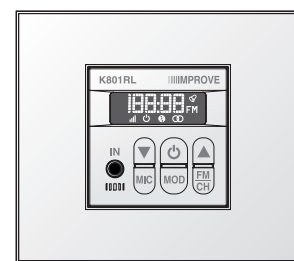

MEDIDAS / DIMENSIONS

K801RL